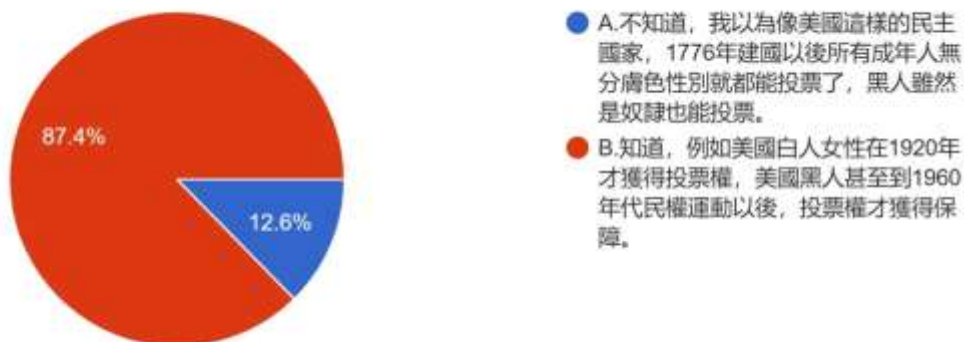

圖 21 題組四問題 3 填答結果圓餅圖

題組四第 3 題答案有 163 位不知道，我以為像美國這樣的民主國家，1776 年建國以後所有成年人無分膚色性別就都能投票了，黑人雖然是奴隸也能投票。有 1127 位知道，例如美國白人女性在 1920 年才獲得投票權，美國黑人甚至到 1960 年代民權運動以後，投票權才獲得保障。所有填答者接續寫下一題。

4. 您是否知道，台灣在 1946 年就選出了十餘位國民大會代表，參與中華民國憲法的制定；1948 年第一屆中華民國立法委員選舉，台灣也選出了 8 名立委？