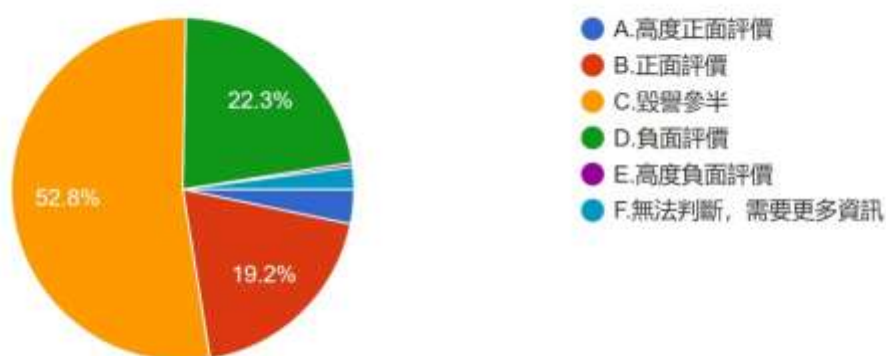

6.請問就您的觀點，您現在如何評價李前總統？

圖 18 題組三問題 6 填答結果圓餅圖

題組三第 6 題答案，相較於題組二最後一題，題組三最後一題題答案結果仍有位 54 認為高度正面評價，320 位認為正面評價，但一如本文的推論，題組三的题目也產生了影響，認為毀譽參半者從 1022 位下降為 881 位，另有 371 位轉而採取負面評價，6 人採取高度負面評價。選擇 D.負面評價和 E.高度負面評價者，共 377 有位，佔調查人數之 22.6%，這些填答者直接跳填題組七結束問卷。至於選擇 A.高度正面評價、B.正面評價和 C.毀譽參半以其 F.無法判斷，需要更多資訊者，共 1290 位佔調查人數之 77.3%則接著填答題組四。

肆、題組四填答結果與推論驗證

題組四從台灣光復後的民主化發展，以及美國民族主義下的民主，說明台灣今天的民主成就，並非李前總統登輝先生一人可獨攬。

題組四填答結果如下：

1.李前總統最為人所稱道的，就是他推動民主，有人稱它為民主先生、台灣民主