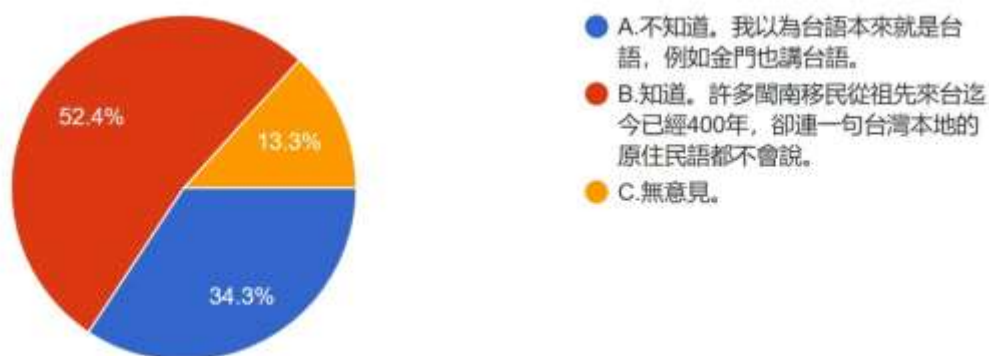

6.李前總統的台灣認同論述，認為中華民國是「外來政權」，所以他要推動「本土化」教育，推動「本土」語言。但許多人也認為，這所謂的「本土化」，其實充滿閩南沙文主義的傲慢，就將閩南語等同於台語。請問您是否知道，閩南語其實也是外來語言？

圖 31 題組五問題 6 填答結果圓餅圖

題組五第 6 題答案有 271 位認為不知道。我以為台語本來就是台語，例如金門也講台語。有 414 位認為知道。許多閩南移民從祖先來台迄今已經 400 年，卻連一句台灣本地的原住民語都不會說。無意見的有 105 位。所有填答者接續寫下一題。