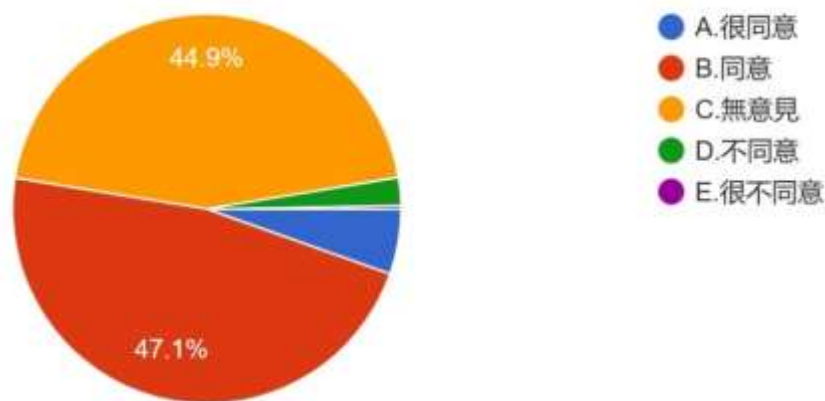

## 貳、題組二填答結果與推論驗證

題組二從李前總統登輝先生就任前的經濟發展概況，引導讀者了解他任內經濟的榮景，是前人努力的成果。

題組二填答結果：

1.李前總統是在 1988 年蔣經國總統病逝後繼任為總統，並於 1990、1996 年兩度當選連任，至 2000 年時才卸任。許多人說，李前總統執政這 12 年，台灣經濟繁榮、台灣人昂首闊步，雖遭遇 1995、96 年台海飛彈危機，與 1997 年亞洲金融危機，均安然度過，是近三十年來最美好的時光。對此請問您是否同意？