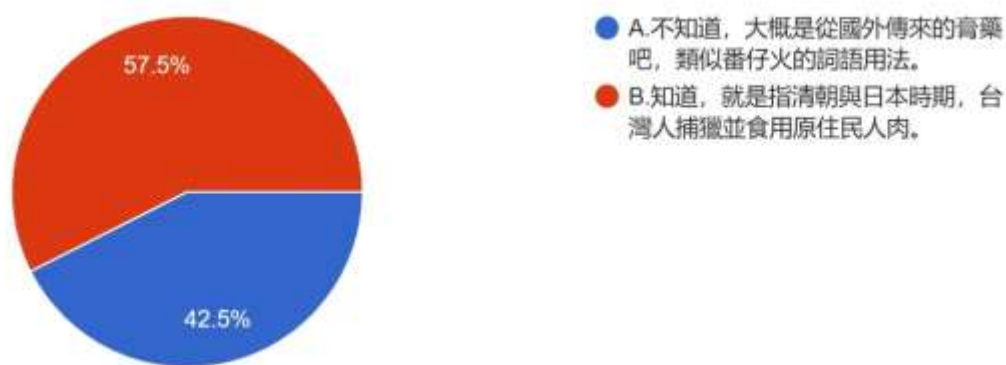

8.李前總統在將 228 事件納入教科書之時，卻沒有同步將「番膏」納入教科書。請問您是否知道「番膏」是什麼？

圖 33 題組五問題 8 填答結果圓餅圖

題組五第 8 題答案有 336 位不知道，大概是從國外傳來的膏藥吧，類似番仔火的詞語用法。有 454 位知道，就是指清朝與日本時期，台灣人捕獵並食用原住民人肉。所有填答者接續寫下一題。

9. 很多人認為，課本上不提 228 事件中本省人毆打殺害外省孕婦的事，也不提台灣人吃原住民人肉的事，是因為不想挑起仇恨。請問您是否贊成這個說法？