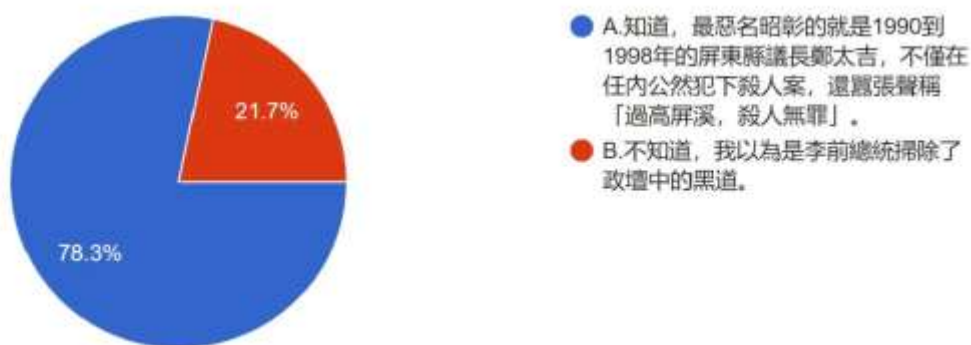

圖 23 題組四問題 5 填答結果圓餅圖

題組四第 5 題答案有 201 位不知道，我以為李前總統就任以後，台灣才有選舉。有 1089 位知道，當時就已經很多無黨籍的政治人物當選了，例如吳三連、余登發、黃信介等人。所有填答者接續寫下一題。

6.您是否知道，李前總統支持黑道人物透過賄選成功從政，導致黑金政治的歪風？

圖 24 題組四問題 6 填答結果圓餅圖

題組四第 6 題答案有 1010 位知道，最惡名昭彰的就是 1990 到 1998 年的屏東縣議長鄭太吉，不僅在任內公然犯下殺人案，還囂張聲稱「過高屏溪，殺人無罪」。有 280 位不知道，我以為是李前總統掃除了政壇中的黑道。所有填答者接續寫下一題。