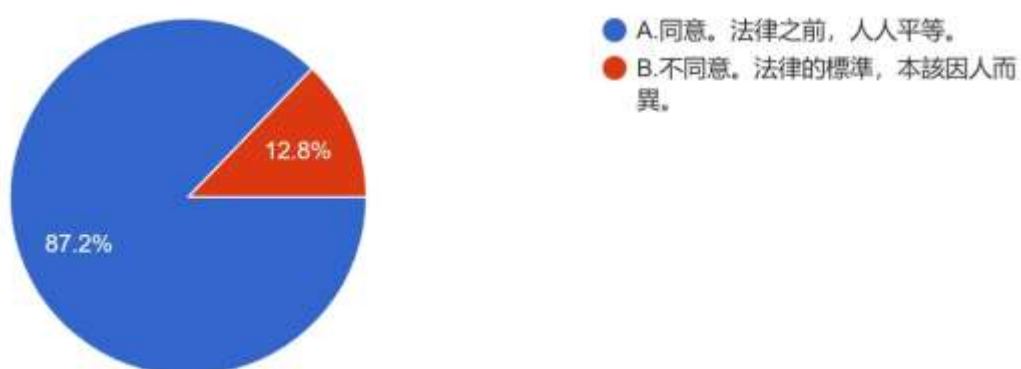

4.您是否同意，除了尊重不同意見的素養，民主政治另一個重要支柱是法治？

圖 29 題組五問題 4 填答結果圓餅圖

題組五第 4 題答案有 689 位認為同意。法律之前，人人平等。有 101 位認為不同意。法律的標準，本該因人而異。

5.請問您覺得，法治在台灣是否落實？

圖 30 題組五問題 5 填答結果圓餅圖

題組五第 5 題答案有 467 位認為有。就像陳水扁前總統能受訪、能站台，健康已無問題，保外就醫也隨之停止，現已繼續入監服刑。有 253 位認為沒有。顏色對了酒駕照樣能當行政院發言人，顏色不對酒駕卻得革職永不錄用。有 70 位無意見。所有填答者接續寫下一題。