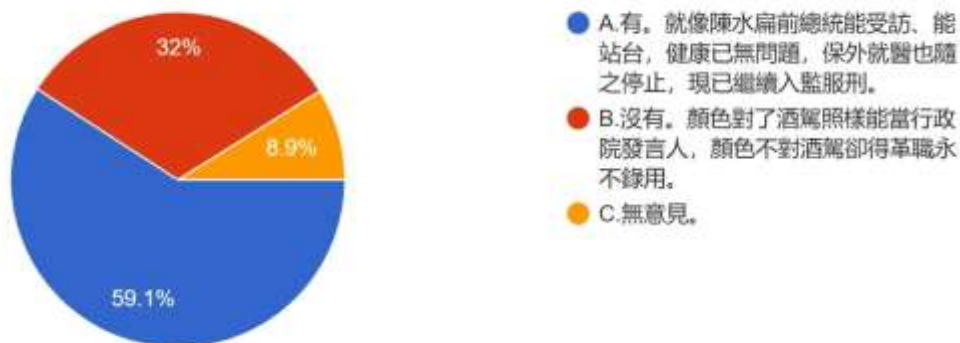

4.您是否同意，除了尊重不同意見的素養，民主政治另一個重要支柱是法治？

圖 29 題組五問題 4 填答結果圓餅圖

題組五第 4 題答案有 689 位認為同意。法律之前，人人平等。有 101 位認為不同意。法律的標準，本該因人而異。

5.請問您覺得，法治在台灣是否落實？

圖 30 題組五問題 5 填答結果圓餅圖

題組五第 5 題答案有 467 位認為有。就像陳水扁前總統能受訪、能站台，健康已無問題，保外就醫也隨之停止，現已繼續入監服刑。有 253 位認為沒有。顏色對了酒駕照樣能當行政院發言人，顏色不對酒駕卻得革職永不錄用。有 70 位無意見。所有填答者接續寫下一題。