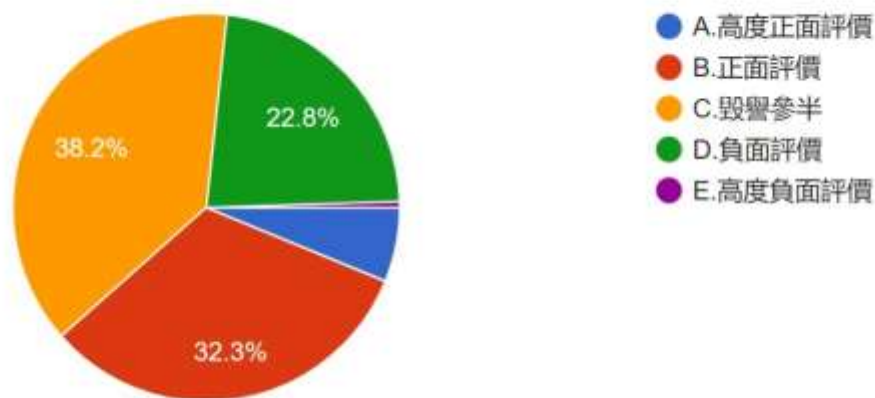

10.請問就您的觀點，您現在如何評價李前總統?

圖 35 題組五問題 10 填答結果圓餅圖

題組五第 10 題分析相較於題組四最後一題，題組五最後一題題答案結果仍有 49 位認為高度正面評價，255 位認為正面評價，但一如本文的推論，題組五的題目也產生了影響，認為毀譽參半者再從 466 位下降為 302 位，另有 180 位轉而採取負面評價，4 人採取高度負面評價。選擇 C.毀譽參半、D.負面評價和 E.高度負面評價者，共有 486 位佔調查人數之 61.7%，這些填答者跳填題組七結束問卷。至於選擇 A.高度正面評價、B.正面評價，共 304 位佔調查人數之 38.2%則接著填答題組六。