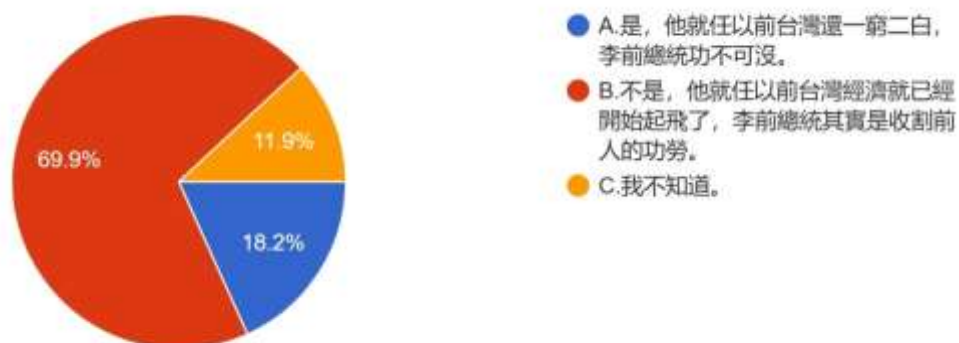

2.請問您覺得，1988-2000 年的經濟繁榮，是不是李前總統的功勞？

圖 7 題組二問題 2 填答結果圓餅圖

題組二第 2 題答案結果有 337 位認為是，他就任以前台灣還一窮二白，李前總統功不可沒，1291 位認為不是，他就任以前台灣經濟就已經開始起飛了，李前總統其實是收割前人的功勞，220 位認為我不知道。所有填答者接續寫下一題。

3.您是否知道，台灣經濟起飛的主因，首先是戰後嬰兒潮，這些 1945 年以後出生的人，在 1970 年前後陸續成年加入勞動市場，成為經濟成長的動力？