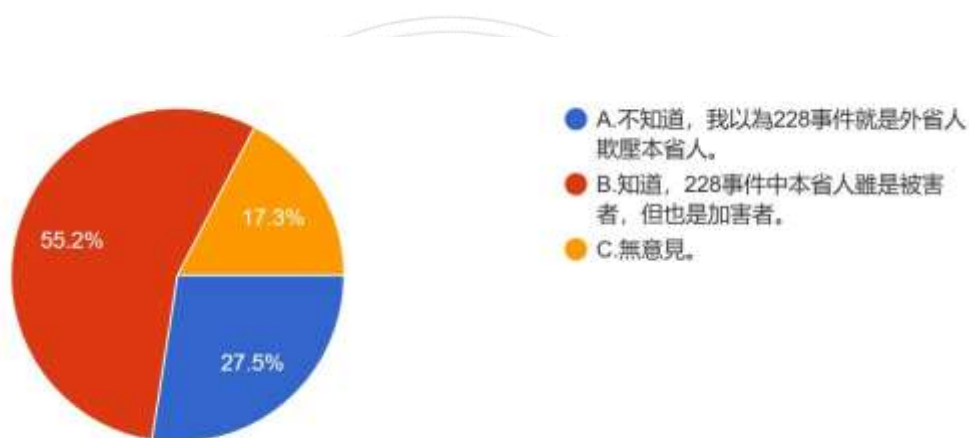

7.李前總統認為中華民國是外來政權，所以在他任內開始將 228 事件寫入教科書中。請問您是否知道，228 事件爆發後，許多人因為不會講閩南語就被毆打甚至殺害，就連孕婦也沒倖免？

圖 32 題組五問題 7 填答結果圓餅圖

題組五第 7 題答案有 217 位不知道，我以為 228 事件就是外省人欺壓本省人。有 436 位知道，228 事件中本省人雖是被害者，但也是加害者。無意見的有 137 位。所有填答者接續寫下一題。