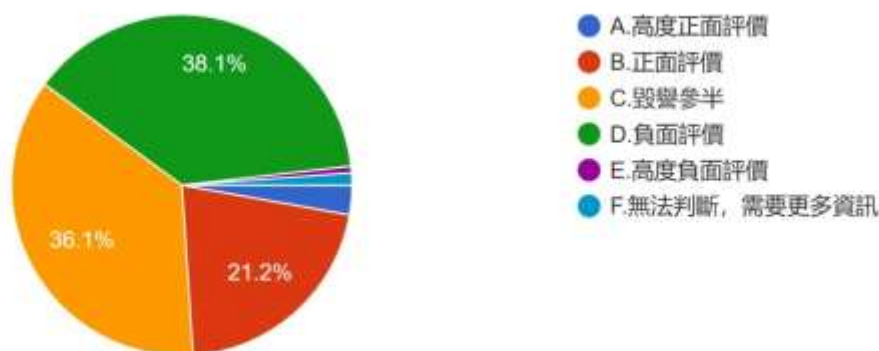

7.請問就您的觀點，您現在如何評價李前總統？

圖 25 題組四問題 7 填答結果圓餅圖

題組四第 7 題分析，相較於題組三最後一題，題組四最後一題題答案結果仍有 36 位認為高度正面評價，273 位認為正面評價，但一如本文的推論，題組四的題目產生了影響，認為毀譽參半者從 881 位又下降為 466 位，另有 492 位轉而採取負面評價，8 人採取高度負面評價。選擇 D.負面評價和 E.高度負面評價者，共有 500 位佔調查人數之 38.7%，這些填答者直接跳填題組七結束問卷。至於選擇 A.高度正面評價、B.正面評價和 C.毀譽參半以其 F.無法判斷，需要更多資訊者，共 1516 位佔調查人數之 61.2%則接著填答題組五。

伍、題組五填答結果與推論驗證

題組五則聚焦於李前總統登輝先生帶有種族主義仇恨式的本土化論述。

題組五填答結果如下：

1.許多人認為，李前總統的最大貢獻，不僅在於推動民主政治，更在於提升台灣認同，民主政治與台灣認同相輔相成；但也有人認為，李前總統提升台灣認同的作法，是選擇性挑起族群間的對立與仇恨，也導致只要愛台灣就可不問是非的民粹主義日益升高。請問您覺得，什麼叫「愛台灣」？