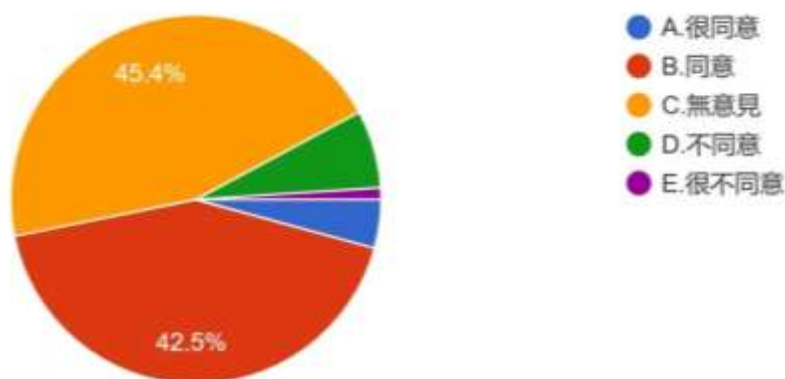

圖 13 題組三問題 1 填答結果圓餅圖

題組三第 1 題答案結果有 71 位認為很同意，709 位認為同意，756 位認為無意見，114 位認為不同意，17 位認為很不同意。所有填答者接續寫下一題。

2. 一位年輕人成天熬夜玩樂，身體仍很健康；後來年紀漸長開始注重養生，早睡早起但仍病痛日增。請問您覺得是為什麼？

圖 14 題組三問題 2 填答結果圓餅圖

題組三第 2 題答案有 285 位認為，熬夜玩樂使他健康，早睡早起害了他。就