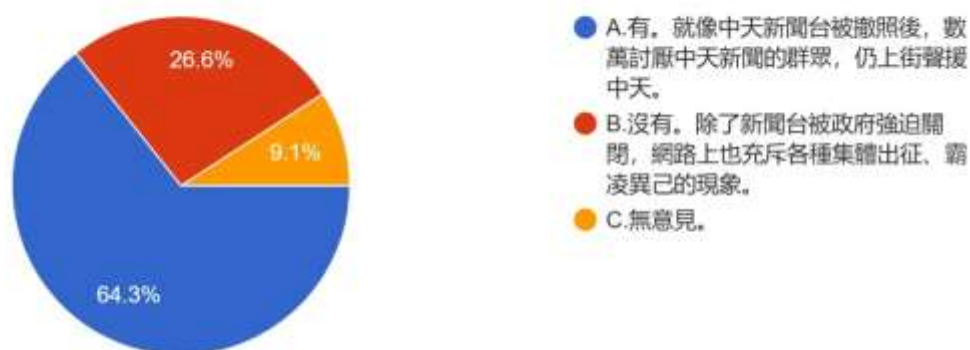

圖 27 題組五問題 2 填答結果圓餅圖

題組五第 2 題答案有 636 位同意。我雖不贊同你的觀點，但我誓死捍衛你的發言權。有 154 位不同意。少數服從多數才是民主，少數的意見就請閉嘴。所有填答者接續寫下一題。

3.請問您覺的，台灣現在有沒有尊重不同意見的民主素養？

圖 28 題組五問題 3 填答結果圓餅圖

題組五第 3 題答案有 508 位認為有。就像中天新聞台被撤照後，數萬討厭中天新聞的群眾，仍上街聲援中天。有 210 位認為沒有。除了新聞台被政府強迫關閉，網路上也充斥各種集體出征、霸凌異己的現象。有 72 位認為無意見。所有填答者接續寫下一題。