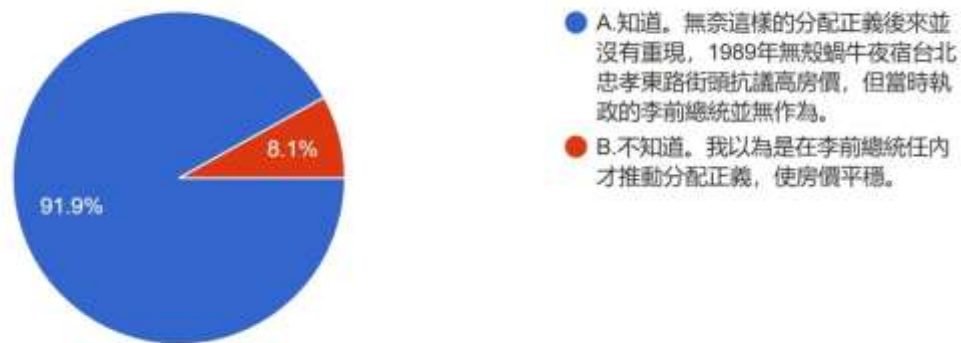

題組二問題 5 有 1698 位知道，現在科技業都很感念當年蔣經國與手下孫運璿、李國鼎等人的遠見與貢獻。150 位不知道，我以為這些建設是在李前總統任內才開始的。所有填答者接續寫下一題。

6. 您是否知道，更在十大建設以前，1950 年代政府就陸續推動「375 減租」、「耕者有其田」等平均地權政策，降低農民承租土地的負擔，並逐步獲得自有的耕地，實現分配正義，提高農業生產力，為之後的工業化奠定了基礎？