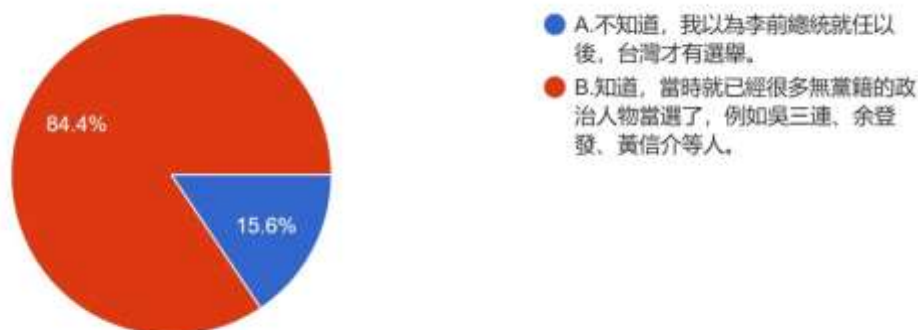

4. 您是否知道，台灣在 1946 年就選出了十餘位國民大會代表，參與中華民國憲法的制定；1948 年第一屆中華民國立法委員選舉，台灣也選出了 8 名立委？

圖 22 題組四問題 4 填答結果圓餅圖

題組四第 4 題答案有 220 位不知道，我以為李前總統就任以後，台灣才有選舉。有 1070 位知道，中華民國實現無分性別種族的選舉，比美國還早十幾年。所有填答者接續寫下一題。

5.您是否知道，即使共黨叛亂，大陸淪陷區無法進行選舉，台灣在 1950 年代以來就持續進行地方首長與議員的選舉，1969 年開始也實施中央級民意代表選舉？