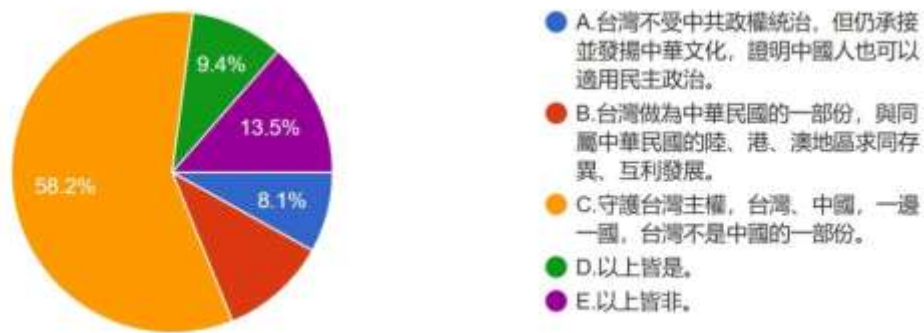

## 伍、題組五填答結果與推論驗證

題組五則聚焦於李前總統登輝先生帶有種族主義仇恨式的本土化論述。

題組五填答結果如下：

1.許多人認為，李前總統的最大貢獻，不僅在於推動民主政治，更在於提升台灣認同，民主政治與台灣認同相輔相成；但也有人認為，李前總統提升台灣認同的作法，是選擇性挑起族群間的對立與仇恨，也導致只要愛台灣就可不問是非的民粹主義日益升高。請問您覺得，什麼叫「愛台灣」？

圖 26 題組五問題 1 填答結果圓餅圖