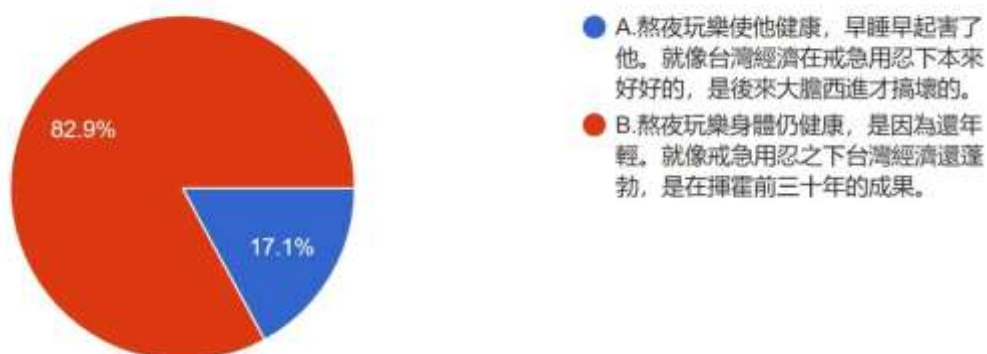

圖 13 題組三問題 1 填答結果圓餅圖

題組三第 1 題答案結果有 71 位認為很同意，709 位認為同意，756 位認為無意見，114 位認為不同意，17 位認為很不同意。所有填答者接續寫下一題。

2. 一位年輕人成天熬夜玩樂，身體仍很健康；後來年紀漸長開始注重養生，早睡早起但仍病痛日增。請問您覺得是為什麼？

圖 14 題組三問題 2 填答結果圓餅圖

題組三第 2 題答案有 285 位認為，熬夜玩樂使他健康，早睡早起害了他。就

像台灣經濟在戒急用忍下本來好好的，是後來大膽西進才搞壞的。有 1382 位認為熬夜玩樂身體仍健康，是因為還年輕。就像戒急用忍之下台灣經濟還蓬勃，是在揮霍前三十年的成果。所有填答者接續寫下一題。

3.您是否知道，李前總統卸任後，台商大舉西進投資，兩岸貿易大增，至陳水扁總統任內的 2006、2007 年左右，台灣向中國出口幾乎已佔台灣所有出口的一半，也因此有了 2010 年馬英九總統執政下的兩岸經濟合作架構協議(ECFA)，削減兩岸間貿易的關稅？