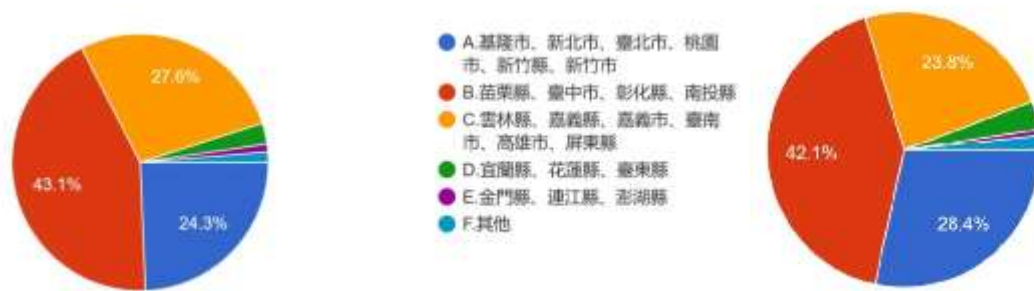

圖 38 題組六與題組七問題 3 填答結果圓餅圖

左圖是填答到最後對於李前總統登輝先生正面評價的共 304 人；右圖則是負面評價共 1712 人。從出生地組成來看，認為認為正面評價的 304 人中，出生在基隆市、新北市、臺北市、桃園市、新竹縣、新竹市的有 74 人（24.3%），出生在苗栗縣、臺中市、彰化縣、南投縣的有 131 人（43.1%），出生在雲林縣、嘉義縣、嘉義市、臺南市、高雄市、屏東縣的有 84 人（27.6%），出生在宜蘭縣、花蓮縣、臺東縣的有 8 人（2.6%），出生在金門縣、連江縣、澎湖縣的有 3 人（1%），出生在其他有 4 人（1.3%）；認為負面評價的 1712 人中，出生在基隆市、新北市、臺北市、桃園市、新竹縣、新竹市的有 486 人（28.4%），出生在苗栗縣、臺中市、彰化縣、南投縣的有 720 人（42.1%），出生在雲林縣、嘉義縣、嘉義市、臺南市、高雄市、屏東縣的有 408 人（23.8%），出生在宜蘭縣、花蓮縣、臺東縣的有 57 人（3.3%），出生在金門縣、連江縣、澎湖縣的有 12 人（0.7%），出生在其他有 29 人（1.7%）。

4.請問您的教育程度（含在學中）？