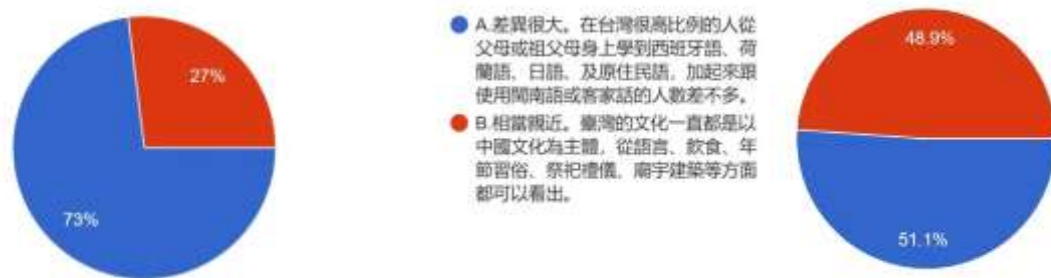

### 13. 您覺得兩岸之間在文化上的關係如何？

圖 48 題組六與題組七問題 13 填答結果圓餅圖

左圖是填答到最後對於李前總統登輝先生正面評價的共 304 人；右圖則是負面評價共 1712 人。從兩岸之間在文化上差異的認知來看，對於李前總統登輝先生正面評價的 304 人中，認為兩岸文化差異很大的有 222 人（73%），覺得兩岸文化相當親近的有 82 人（27%）；對於李前總統登輝先生面負面評價的 1712 人中，認為兩岸文化差異很大的有 875 人（51.1%），覺得兩岸文化相當親近的有 837 人（48.9%）。結果符合本文推論，相對於題組七填答者，題組六填答者認為兩岸文化差異很大的明顯較多，多出 20%。