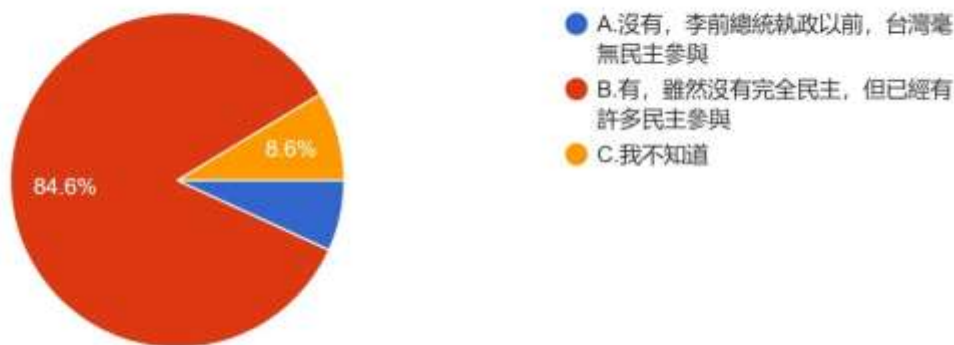

圖 20 題組四問題 2 填答結果圓餅圖

題組四第 2 題答案有 88 位認為沒有，李前總統執政以前，台灣毫無民主參與。有 1091 位認為有，雖然沒有完全民主，但已經有許多民主參與。有 111 位認為我不知道。所有填答者接續寫下一題。

3.您是否知道，民主並不是一次就完成的，而是逐步前進的?