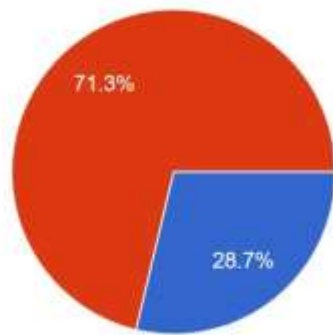

- A. 戒急用忍是對的，就是因為沒有延續此一政策，台灣才會在二十年後的今天遭到中國經濟制裁，台積電因為無法向中國出貨，股價大跌面臨倒閉危機。
- B. 戒急用忍是錯的，即使現在兩岸關係緊張，因為產業鏈的相互依賴，中國也不敢禁止台灣的高科技零件進口，台灣對中國出貨屢創新高。

圖 16 題組三問題 4 填答結果圓餅圖

題組三第 4 題答案有 479 位認為戒急用忍是對的，就是因為沒有延續此一政策，台灣才會在二十年後的今天遭到中國經濟制裁，台積電因為無法向中國出貨，股價大跌面臨倒閉危機。有 1188 位認為戒急用忍是錯的，即使現在兩岸關係緊張，因為產業鏈的相互依賴，中國也不敢禁止台灣高科技零件進口，台灣對中國出貨屢創新高。所有填答者接續寫下一題。

5. 李前總統在 2010 年 5 月 ECFA 簽訂之前，表示要發動百萬人聯署公投，堅決反對 ECFA。您是否知道，至今蔡英文總統執政已超過五年，仍沒有廢止 ECFA？