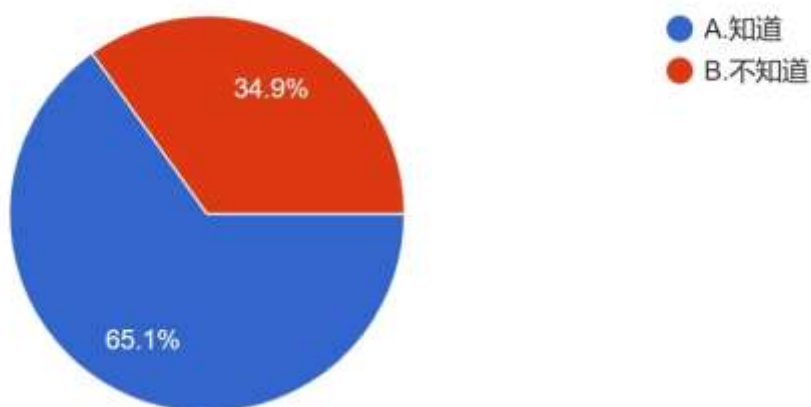

3.您是否知道，台灣經濟起飛的主因，首先是戰後嬰兒潮，這些 1945 年以後出生的人，在 1970 年前後陸續成年加入勞動市場，成為經濟成長的動力？

圖 8 題組二問題 3 填答結果圓餅圖

題組二第 3 題答案結果有 1203 位認為知道，645 位認為不知道。所有填答者接續寫下一題。

4.您是否知道，1974 年開始政府推動十大建設，包括桃園國際機場、中山高速公路、鐵路電氣化、煉鋼廠、造船廠、石油化學工業、發電廠等重大工程推升經濟成長，成長率在 1976 年時高達 13%以上？