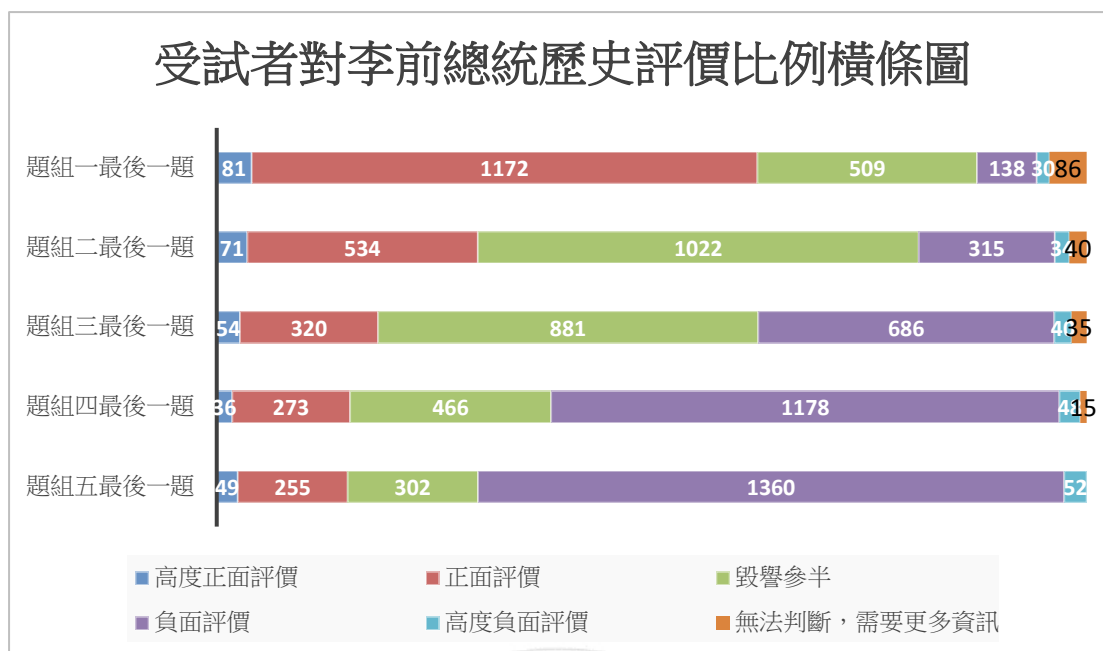

圖 54 題組一到題組五受試者對李前總統歷史評價變化

表 1 題組六、題組七填答結果比較

		題組六 304 人	題組七 1712 人
1. 請問您的年紀？	A. 20 歲以下	21 人(6.9%)	238 人(13.9%)
	B. 21~25 歲	47 人(15.5%)	338 人(19.7%)
	C. 26~30 歲	47 人(15.5%)	304 人(17.8%)
	D. 31~35 歲	72 人(23.7%)	199 人(11.5%)
	E. 36~40 歲	50 人(16.4%)	166 人(9.7%)
	F. 41~50 歲以上	33 人(10.9%)	157 人(9.2%)
	G. 51 歲以上	34 人(11.2%)	310 人(18.1%)
2. 請問您目前居住的地區為何？	A. 北部地區	69 人(22.7%)	497 人(29%)
	B. 中部地區	138 人(45.4%)	783 人(45.7%)
	C. 南部地區	79 人(26%)	355 人(20.7%)
	D. 東部地區	8 人(2.6%)	50 人(2.9%)
	E. 外離島地區	1 人(0.3%)	9 人(0.5%)
	F. 其他	9 人(3%)	18 人(1.1%)