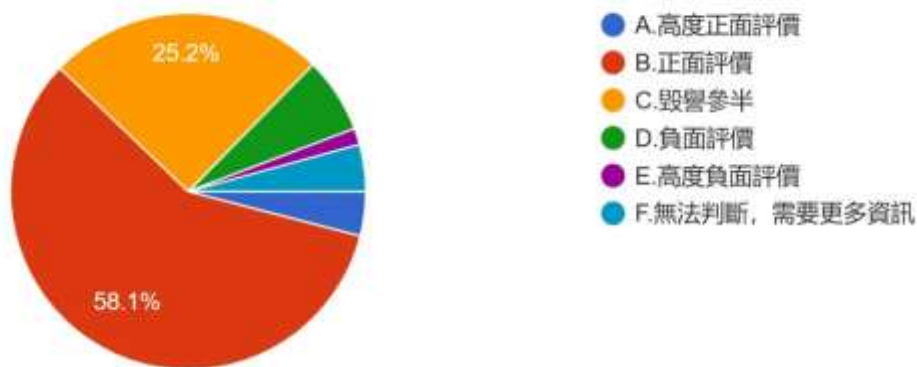

4.請問就您的觀點，您如何評價李前總統？

圖 5 題組一問題 4 填答結果圓餅圖

題組一第 4 題答案結果有 81 位認為高度正面評價，1172 位認為正面評價，509 位認為毀譽參半，138 位認為負面評價，30 位認為高度負面評價，86 位認為無法判斷，需要更多資訊。選擇 D 不同意和 E 很不滿意者，共有 168 位佔調查人數之 8.3%，這些填答者直接跳填題組七結束問卷。至於選擇 A.很滿意、B.滿