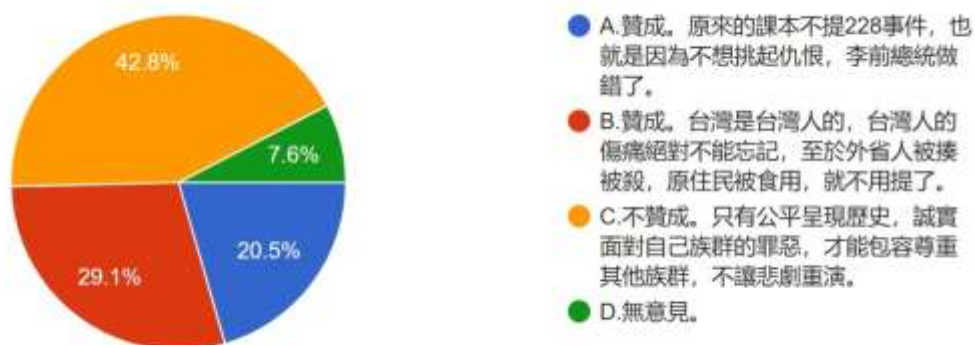

8.李前總統在將 228 事件納入教科書之時，卻沒有同步將「番膏」納入教科書。請問您是否知道「番膏」是什麼？

圖 33 題組五問題 8 填答結果圓餅圖

題組五第 8 題答案有 336 位不知道，大概是從國外傳來的膏藥吧，類似番仔火的詞語用法。有 454 位知道，就是指清朝與日本時期，台灣人捕獵並食用原住民人肉。所有填答者接續寫下一題。

9. 很多人認為，課本上不提 228 事件中本省人毆打殺害外省孕婦的事，也不提台灣人吃原住民人肉的事，是因為不想挑起仇恨。請問您是否贊成這個說法？