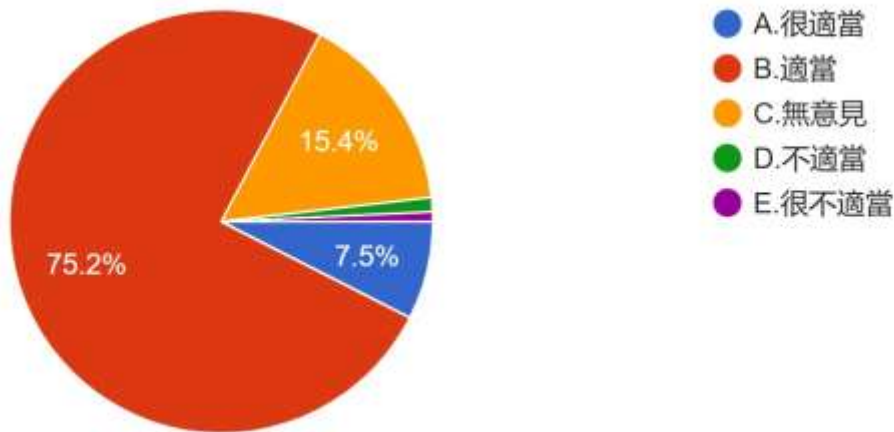

為無意見，58 位認為不同意，13 位認為很不同意。所有填答者接續寫下一題。

2.李前總統登輝先生病逝後依照過往慣例，與歷任中華民國總統一起葬於國軍五指山公墓，並獲得覆蓋青天白日滿地紅國旗的榮譽。請問您這麼做是否適當？

圖 3 題組一問題 2 填答結果圓餅圖

題組一第 2 題答案結果有 151 位認為很適當，1517 位認為適當，311 位認為無意見，22 位認為不適當，15 位認為很不適當。所有填答者接續寫下一題。