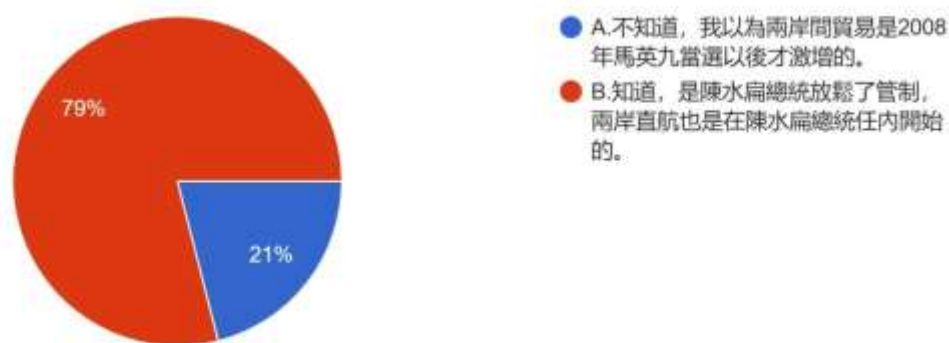

像台灣經濟在戒急用忍下本來好好的，是後來大膽西進才搞壞的。有 1382 位認為熬夜玩樂身體仍健康，是因為還年輕。就像戒急用忍之下台灣經濟還蓬勃，是在揮霍前三十年的成果。所有填答者接續寫下一題。

3.您是否知道，李前總統卸任後，台商大舉西進投資，兩岸貿易大增，至陳水扁總統任內的 2006、2007 年左右，台灣向中國出口幾乎已佔台灣所有出口的一半，也因此有了 2010 年馬英九總統執政下的兩岸經濟合作架構協議(ECFA)，削減兩岸間貿易的關稅？