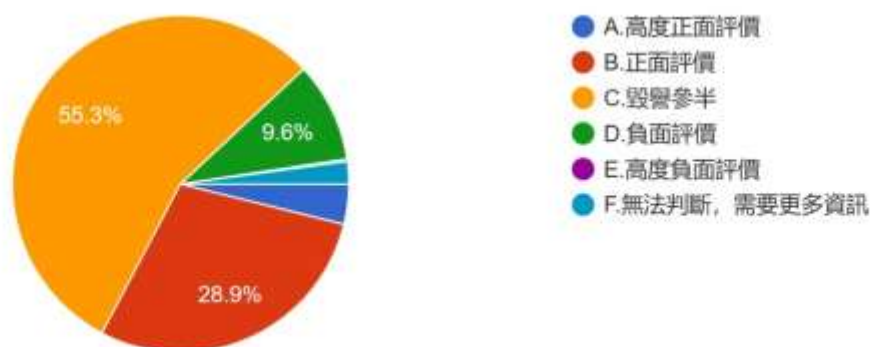

圖 11 題組二問題 6 填答結果圓餅圖

題組二第 6 題有 1699 位知道。無奈這樣的分配正義後來並沒有重現，1989 年無殼蝸牛夜宿台北忠孝東路街頭抗議高房價，但當時執政的李前總統並無作為。有 149 位不知道。我以為是在李前總統任內才推動分配正義，使房價平穩。

7.請問就您的觀點，您現在如何評價李前總統？

圖 12 題組二問題 7 填答結果圓餅圖

題組二第 7 題分析，相較於題組一最後一題，題組二最後一題題答案結果仍有 71 位認為高度正面評價，534 位認為正面評價，但一如本文的推論，題組二的題目產生了影響，認為毀譽參半者從 509 位增加為 1022 位，另有 177 位轉而採取負面評價，4 位採取高度負面評價。選擇 D.負面評價和 E.高度負面評價者，共有位佔調查人數之 9.7%，這些填答者直接跳填題組七結束問卷。至於選擇 A.高度正面評價、B.正面評價和 C.毀譽參半以其 F.無法判斷，需要更多資訊者，共 1667 位佔調查人數之 90.2%則接著填答題組三。