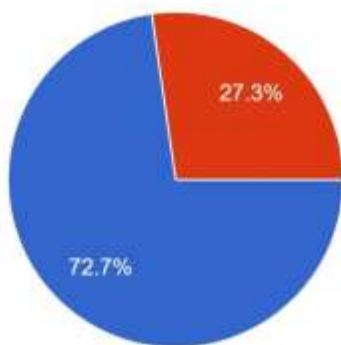

- A. 知道。蔡英文的施政清楚證明，馬英九是對的，李登輝是錯的。
- B. 不知道。我以為蔡英文一上任就廢止 ECFA，因為蔡英文是李登輝推薦的總統人選。

圖 17 題組三問題 5 填答結果圓餅圖

題組三第 5 題答案有 1212 位知道。蔡英文的施政清楚證明，馬英九是對的，李登輝是錯的。有 455 位不知道。我以為蔡英文一上任就廢止 ECFA，因為蔡英文是李登輝推薦的總統人選。所有填答者接續寫下一題。