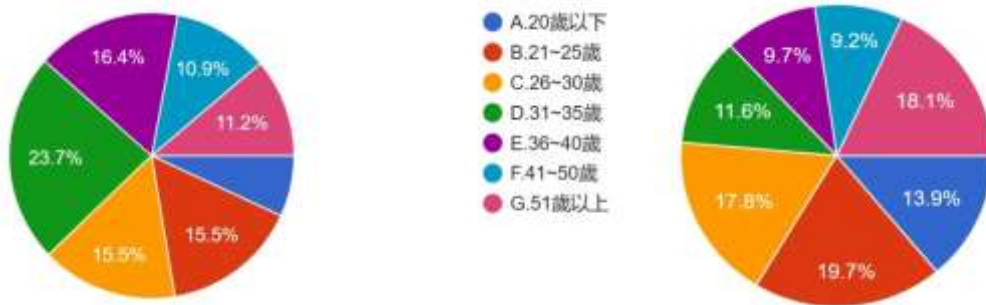

### 1.請問您的年紀？

圖 36 題組六與題組七問題 1 填答結果圓餅圖

左圖是填答到最後認為李前總統登輝先生的歷史評價是正面的共 304 人；右圖則是負面評價共 1712 人。從年齡組成來看，認為正面評價的 304 人中，20 歲以下的有 21 人(6.9%)，21~25 歲的有 47 人(15.5%)，26~30 歲的有 47 人(15.5%)，31~35 歲的有 72 人(23.7%)，36~40 歲的有 50 人(16.4%)，41~50 歲的有 33 人(10.9%)，51 歲以上的有 34 人(11.2%)；對李前總統登輝先生負面評價的人中，20 歲以下的有 238 人(13.9%)，21~25 歲的有 338 人(19.7%)，26~30 歲的有 304 人(17.8%)，31~35 歲的有 199 人(11.6%)，36~40 歲的有 166 人(9.7%)，41~50 歲的有 157 人(9.2%)，51 歲以上的有 310 人(18.1%)。結果題組六填答者中，51 歲以上年長者比例的確較低，但題組七填答者 30 歲以下的比例反而比較高。