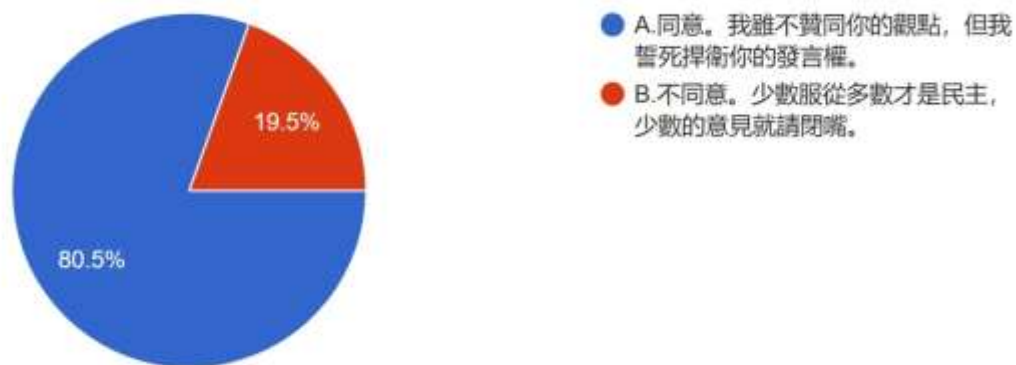

題組五第 1 題答案有 64 位認為台灣不受中共政權統治，但仍承接並發揚中華文化，證明中國人也可以適用民主政治。有 85 位認為台灣做為中華民國的一部份，與同屬中華民國的陸、港、澳地區求同存異、互利發展。有 460 位認為守護台灣主權，台灣、中國，一邊一國，台灣不是中國的一部份。有 74 位認為以上皆是。有 107 位認為以上皆非。所有填答者接續寫下一題。

2. 許多人以台灣的民主而自豪，也認為是李前總統使台灣民主成熟。您是否同意，成熟的民主政治除了選舉，尊重不同意見的民主素養更是重要？