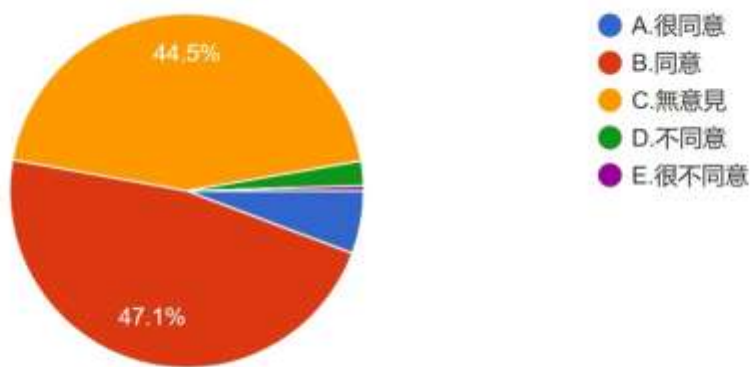

#### 肆、題組四填答結果與推論驗證

題組四從台灣光復後的民主化發展，以及美國民族主義下的民主，說明台灣今天的民主成就，並非李前總統登輝先生一人可獨攬。

題組四填答結果如下：

1.李前總統最為人所稱道的，就是他推動民主，有人稱它為民主先生、台灣民主

之父。請問您是否同意這樣的讚譽?

圖 19 題組四問題 1 填答結果圓餅圖

題組四第 1 題答案結果有 74 位認為很同意，607 位認為同意，574 位認為無意見，29 位認為不同意，6 位認為很不同意。所有填答者接續寫下一題。