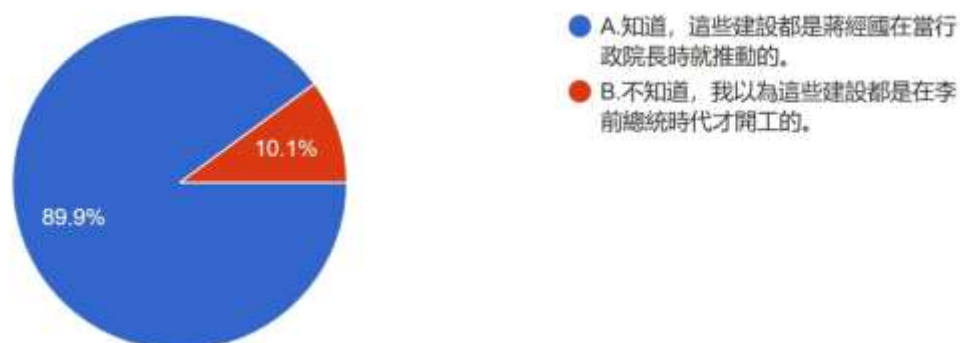

3.您是否知道，台灣經濟起飛的主因，首先是戰後嬰兒潮，這些 1945 年以後出生的人，在 1970 年前後陸續成年加入勞動市場，成為經濟成長的動力？

圖 8 題組二問題 3 填答結果圓餅圖

題組二第 3 題答案結果有 1203 位認為知道，645 位認為不知道。所有填答者接續寫下一題。

4.您是否知道，1974 年開始政府推動十大建設，包括桃園國際機場、中山高速公路、鐵路電氣化、煉鋼廠、造船廠、石油化學工業、發電廠等重大工程推升經濟成長，成長率在 1976 年時高達 13%以上？