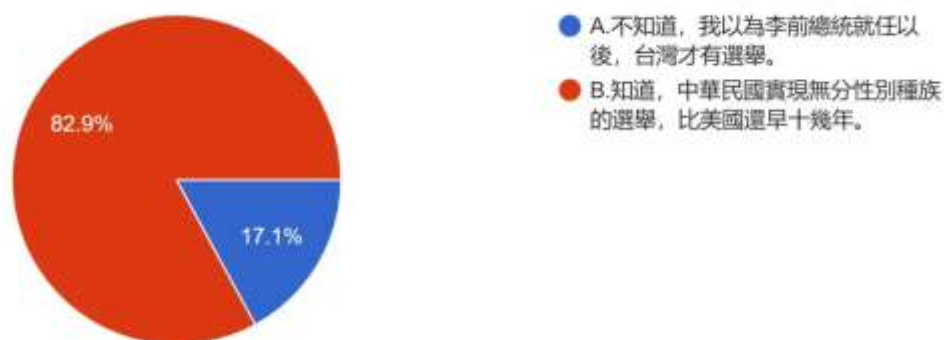

4. 您是否知道，台灣在 1946 年就選出了十餘位國民大會代表，參與中華民國憲法的制定；1948 年第一屆中華民國立法委員選舉，台灣也選出了 8 名立委？

圖 22 題組四問題 4 填答結果圓餅圖

題組四第 4 題答案有 220 位不知道，我以為李前總統就任以後，台灣才有選舉。有 1070 位知道，中華民國實現無分性別種族的選舉，比美國還早十幾年。所有填答者接續寫下一題。

5.您是否知道，即使共黨叛亂，大陸淪陷區無法進行選舉，台灣在 1950 年代以來就持續進行地方首長與議員的選舉，1969 年開始也實施中央級民意代表選舉？