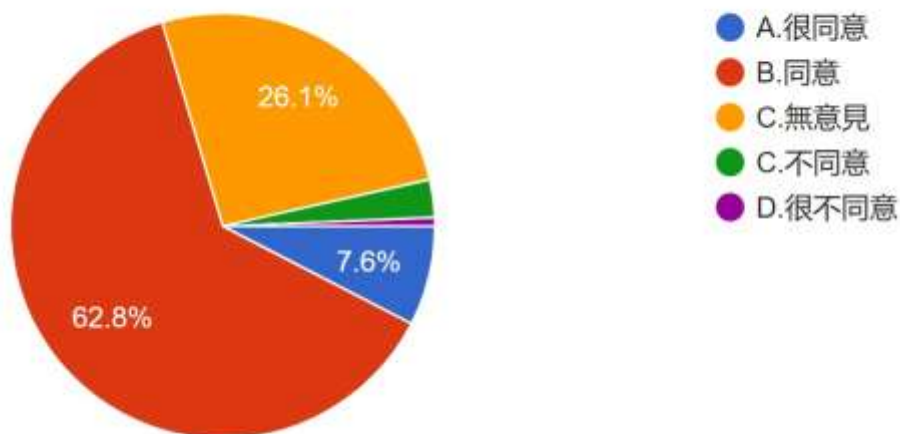

### 壹、題組一填答結果與推論驗證

題組一先直接詢問填答者對於李前總統登輝先生之歷史評價。

題組一填答結果如下：

1. 2020 年 7 月 30 日，曾任中華民國第 7、8、9 任總統的李前總統登輝先生，病逝於台北榮民總醫院，享壽 97 歲高齡。您是否同意，李前總統登輝先生，是台灣近三十年來最重要的政治人物？

圖 2 題組一問題 1 填答結果圓餅圖

題組一第 1 題答案結果有 153 位認為很同意，1266 位認為同意，526 位認