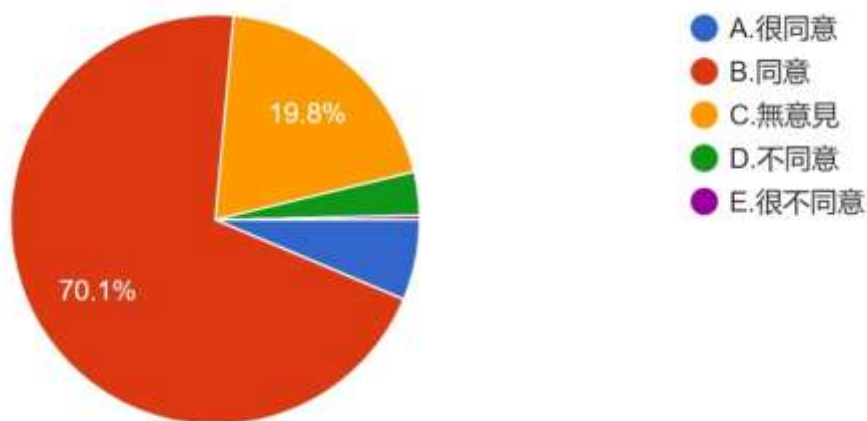

圖 4 題組一問題 3 填答結果圓餅圖

題組一第 3 題答案結果有 128 位認為很同意，1413 位認為同意，399 位認為無意見，69 位認為不同意，7 位認為很不同意。

4.請問就您的觀點，您如何評價李前總統？