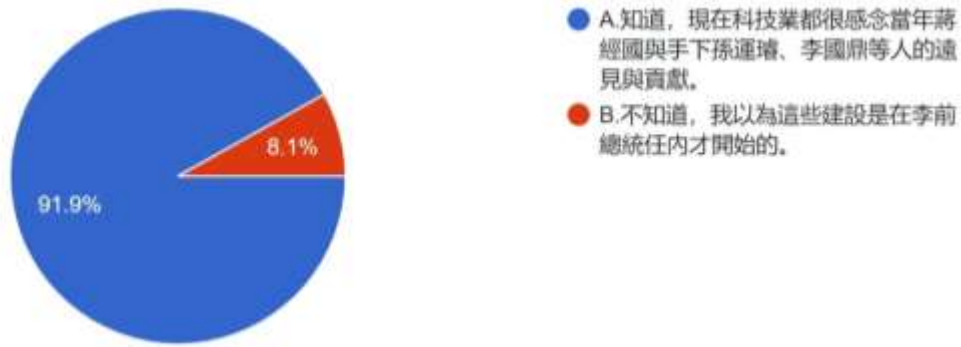

圖 9 題組二問題 4 填答結果圓餅圖

題組二第 4 題答案結果有 1662 位認為知道，這些建設都是蔣經國在當行政院長時就推動的，186 位認為不知道，我以為這些建設都是在李前總統時代才開工的。所有填答者接續寫下一題。

5.您是否知道，現在有護國神山之稱的台積電，也是開始於 1970 年代時政府的大力推動，1977 年就建立台灣首座 4 吋晶圓的積體電路工廠，1980 年更設立了新竹科學園區？

圖 10 題組二問題 5 填答結果圓餅圖