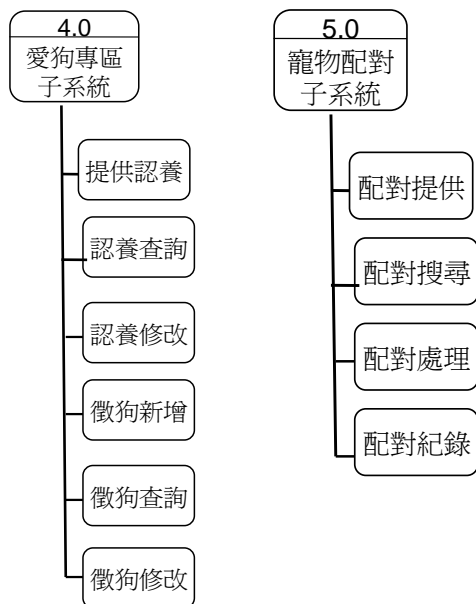

本網站提供六個主要功能給予使用者。給予有寵物的使用者能夠在網路上面交流、分享養寵物的心得，或是買賣寵物用品。甚至進一步的方便使用者的寵物找到配偶。

寵物俱樂部網站架構圖

壹、會員管理子系統：

四個子項目，讓會員能夠自由的修改個人的資料，並且方便使用者新增、修改、查詢自己寵物相關資訊。

貳、商品買賣子系統：

讓會員能夠在此買賣寵物用品，方便使用的互相交流，也可以查詢自己的購買歷史資料。

參、協尋失蹤寵物子系統：

如果有失蹤寵物，可以在這邊請別人協尋。

A 登入資料:填入寵物失蹤詳細資料

B 查詢資料:列出所有帶協尋的會員寵物

點選寵物圖片後即會跳出協尋資料,點選聯絡處即跳出典子郵件

C 修改資料:修改寵物協尋單

肆、愛狗專區子系統：

如果有不要的寵物可以在這邊提供給別人認養，或是有需要寵物的也可以在這邊進行徵狗的動作。

- A 提供認養
- B 認養查詢

伍、寵物配對子系統：

如果有寵物要提供配對或是有需要配對的人，可以在這邊讓寵物進行配對，也可以查詢之前的配對紀錄。

陸、論壇：

這一個寵物的交流園地，分四個區域，有留言討論區、追思悼念、寵物診療室、寵物相簿。

1. 留言討論區-這是一個提供會員留言，交流各種經驗的園地。

- A 新增主題:會員可發表文章
- B 人氣最旺: 依照點閱率作排名
- C 今日回應:列出今天有人回應的文章
- D 線上管理:管理者管理這個論壇 可以刪除不適合的文章
- E 重新整理:更新最近資料
- F 回討論區:
- G 轉成簡體:將論壇自行全部改成簡體