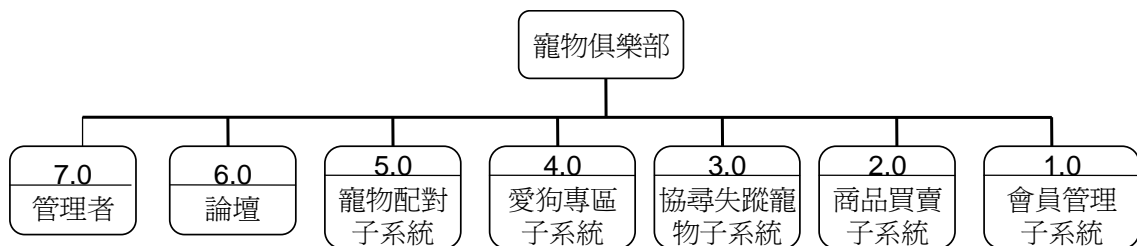

本網站提供六個主要功能給予使用者。給予有寵物的使用者能夠在網路上面交流、分享養寵物的心得，或是買賣寵物用品。甚至進一步的方便使用者的寵物找到配偶。

寵物俱樂部網站架構圖

壹、會員管理子系統：

四個子項目，讓會員能夠自由的修改個人的資料，並且方便使用者新增、修改、查詢自己寵物相關資訊。

貳、商品買賣子系統：

讓會員能夠在此買賣寵物用品，方便使用的互相交流，也可以查詢自己的購買歷史資料。

參、協尋失蹤寵物子系統：