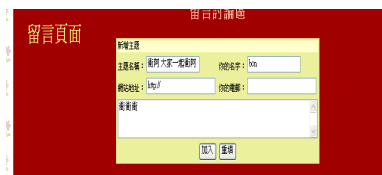

如果有失蹤寵物，可以在這邊請別人協尋。

A 登入資料:填入寵物失蹤詳細資料

B 查詢資料:列出所有帶協尋的會員寵物

點選寵物圖片後即會跳出協尋資料,點選聯絡處即跳出典子郵件

C 修改資料:修改寵物協尋單

肆、愛狗專區子系統：

如果有不要的寵物可以在這邊提供給別人認養，或是有需要寵物的也可以在這邊進行徵狗的動作。

- A 提供認養
- B 認養查詢

伍、寵物配對子系統：

如果有寵物要提供配對或是有需要配對的人，可以在這邊讓寵物進行配對，也可以查詢之前的配對紀錄。

陸、論壇：

這一個寵物的交流園地，分四個區域，有留言討論區、追思悼念、寵物診療室、寵物相簿。

1. 留言討論區-這是一個提供會員留言，交流各種經驗的園地。

- A 新增主題:會員可發表文章
- B 人氣最旺: 依照點閱率作排名
- C 今日回應:列出今天有人回應的文章
- D 線上管理:管理者管理這個論壇 可以刪除不適合的文章
- E 重新整理:更新最近資料
- F 回討論區:
- G 轉成簡體:將論壇自行全部改成簡體