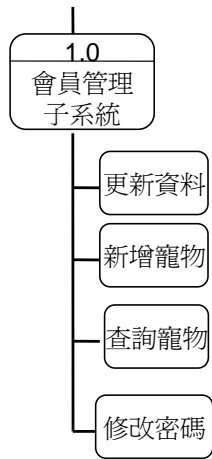

寵物俱樂部 PetsClub

莊雅婷、莊雅方、林佳芬、鄧邦志、劉念慈

南華學資訊管理系

尤國任講師

graham@mail.nhu.edu.tw

南華學資訊管理系

摘要

基於現在養寵物的人越來越多，而且也有越來越多的人把寵物當作自己的親人般照顧，捨得在寵物的身上花更多的時間和金錢，以讓自己的寵物有更舒適的居所和照顧，相較於寵物用品越來越多，寵物們吃的飼料以及附加產品也越來越好，但是在幫自己的寵物尋找配種的管道卻少之又少，除了寵物店和專門為名貴種類寵物配種的店家之外，似乎是毫無選擇也沒辦法得。飼主因為難以得到同品種寵物的消息和沒有溝通的園地，變成很難尋找到自己想要的寵物配偶，所以我們預估會有越來越多的人需要運用到寵物網站的各種功能，和一個有關於寵物消息的交流園地，因此在寵物網站上面我們覺得有很多的進步空間和很大的發展空間。

本網站提供六個主要功能給予使用者。給予有寵物的使用者能夠在網路上面交流、分享養寵物的心得，或是買賣寵物用品。甚至進一步的方便使用者的寵物找到配偶。

寵物俱樂部網站架構圖

壹、會員管理子系統：

四個子項目，讓會員能夠自由的修改個人的資料，並且方便使用者新增、修改、查詢自己寵物相關資訊。

貳、商品買賣子系統：

讓會員能夠在此買賣寵物用品，方便使用的互相交流，也可以查詢自己的購買歷史資料。

參、協尋失蹤寵物子系統：