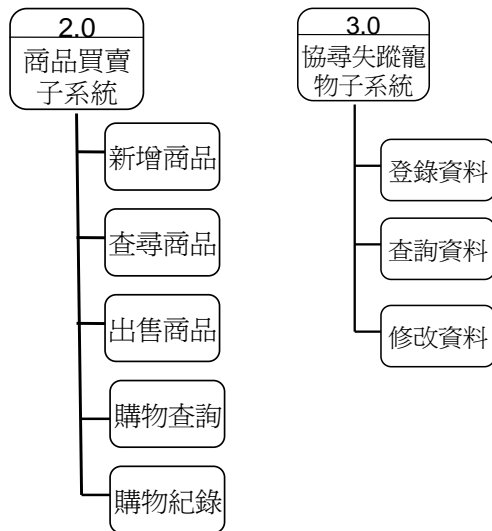

本網站提供六個主要功能給予使用者。給予有寵物的使用者能夠在網路上面交流、分享養寵物的心得，或是買賣寵物用品。甚至進一步的方便使用者的寵物找到配偶。

寵物俱樂部網站架構圖

壹、會員管理子系統：

四個子項目，讓會員能夠自由的修改個人的資料，並且方便使用者新增、修改、查詢自己寵物相關資訊。

貳、商品買賣子系統：

讓會員能夠在此買賣寵物用品，方便使用的互相交流，也可以查詢自己的購買歷史資料。

參、協尋失蹤寵物子系統：