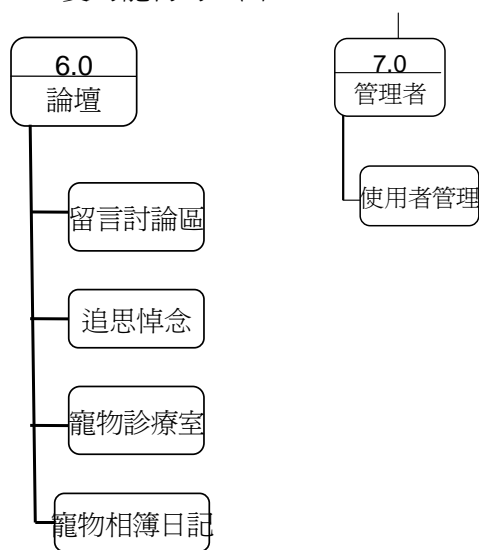

伍、寵物配對子系統：

如果有寵物要提供配對或是有需要配對的人，可以在這邊讓寵物進行配對，也可以查詢之前的配對紀錄。

陸、論壇：

這一個寵物的交流園地，分四個區域，有留言討論區、追思悼念、寵物診療室、寵物相簿。

1. 留言討論區-這是一個提供會員留言，交流各種經驗的園地。

- A 新增主題:會員可發表文章
- B 人氣最旺: 依照點閱率作排名
- C 今日回應:列出今天有人回應的文章
- D 線上管理:管理者管理這個論壇 可以刪除不適合的文章
- E 重新整理:更新最近資料
- F 回討論區:
- G 轉成簡體:將論壇自行全部改成簡體

2. 追思悼念-會員可以在這邊對死掉的寵物進行追思，抒發對寵物的思念。

A 發表留言

獲得所需要有關於寵物的消息和商品，讓使用者可以在我們的寵物俱樂部裡，滿足各種所需要的功能，藉由方便的操作方式和配合寵物飼主的需求，提供更快更方便的方式為心愛的寵物找到另一半，以繁衍可愛的下一代。

B 留言列表

C 搜尋留言

D 個人設定

E 版主管理

F 退出登錄

3. 寵物診療室-如果有寵物的醫療上的問題，可以在這邊提出，互相討論。
4. 寵物相簿日記-可以在這邊製作自己的寵物相簿，讓會員可以分享彼此可愛的寵物的一面。

柒、管理者：

可以刪除使用不當的會員相關資料。

結論

本小組選擇開發這個寵物俱樂部，主要是希望能夠讓使用者有個更好的環境來