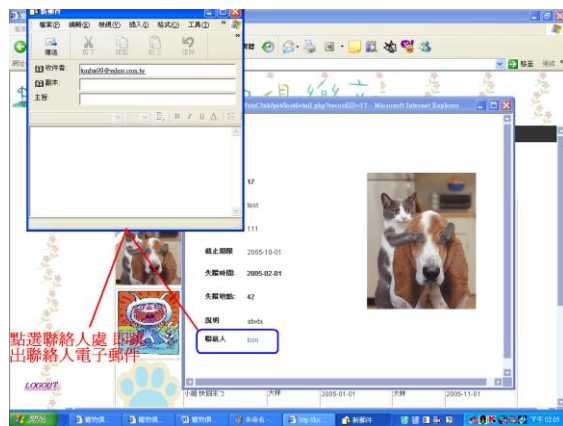

本網站提供六個主要功能給予使用者。給予有寵物的使用者能夠在網路上面交流、分享養寵物的心得，或是買賣寵物用品。甚至進一步的方便使用者的寵物找到配偶。

寵物俱樂部網站架構圖

壹、會員管理子系統：

四個子項目，讓會員能夠自由的修改個人的資料，並且方便使用者新增、修改、查詢自己寵物相關資訊。

貳、商品買賣子系統：

讓會員能夠在此買賣寵物用品，方便使用的互相交流，也可以查詢自己的購買歷史資料。

參、協尋失蹤寵物子系統：

如果有失蹤寵物，可以在這邊請別人協尋。

A 登入資料:填入寵物失蹤詳細資料

B 查詢資料:列出所有帶協尋的會員寵物

點選寵物圖片後即會跳出協尋資料,點選聯絡處即跳出典子郵件

C 修改資料:修改寵物協尋單

肆、愛狗專區子系統：

如果有不要的寵物可以在這邊提供給別人認養，或是有需要寵物的也可以在這邊進行徵狗的動作。

- A 提供認養
- B 認養查詢

伍、寵物配對子系統：

如果有寵物要提供配對或是有需要配對的人，可以在這邊讓寵物進行配對，也可以查詢之前的配對紀錄。

陸、論壇：

這一個寵物的交流園地，分四個區域，有留言討論區、追思悼念、寵物診療室、寵物相簿。

1. 留言討論區-這是一個提供會員留言，交流各種經驗的園地。

- A 新增主題:會員可發表文章
- B 人氣最旺: 依照點閱率作排名
- C 今日回應:列出今天有人回應的文章
- D 線上管理:管理者管理這個論壇 可以刪除不適合的文章
- E 重新整理:更新最近資料
- F 回討論區:
- G 轉成簡體:將論壇自行全部改成簡體