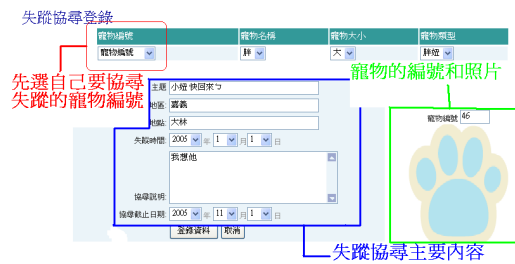

本網站提供六個主要功能給予使用者。給予有寵物的使用者能夠在網路上面交流、分享養寵物的心得，或是買賣寵物用品。甚至進一步的方便使用者的寵物找到配偶。

寵物俱樂部網站架構圖

壹、會員管理子系統：

四個子項目，讓會員能夠自由的修改個人的資料，並且方便使用者新增、修改、查詢自己寵物相關資訊。

貳、商品買賣子系統：

讓會員能夠在此買賣寵物用品，方便使用的互相交流，也可以查詢自己的購買歷史資料。

參、協尋失蹤寵物子系統：

如果有失蹤寵物，可以在這邊請別人協尋。

A 登入資料:填入寵物失蹤詳細資料

B 查詢資料:列出所有帶協尋的會員寵物

點選寵物圖片後即會跳出協尋資料,點選聯絡處即跳出典子郵件

C 修改資料:修改寵物協尋單

肆、愛狗專區子系統：

如果有不要的寵物可以在這邊提供給別人認養，或是有需要寵物的也可以在這邊進行徵狗的動作。

- A 提供認養
- B 認養查詢