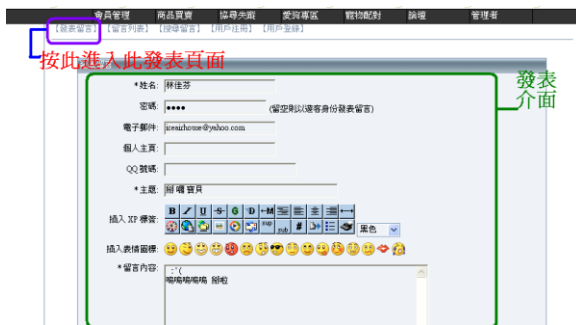

A 發表留言

獲得所需要有關於寵物的消息和商品，讓使用者可以在我們的寵物俱樂部裡，滿足各種所需要的功能，藉由方便的操作方式和配合寵物飼主的需求，提供更快更方便的方式為心愛的寵物找到另一半，以繁衍可愛的下一代。

B 留言列表

C 搜尋留言

D 個人設定

E 版主管理

F 退出登錄

3. 寵物診療室-如果有寵物的醫療上的問題，可以在這邊提出，互相討論。
4. 寵物相簿日記-可以在這邊製作自己的寵物相簿，讓會員可以分享彼此可愛的寵物的一面。